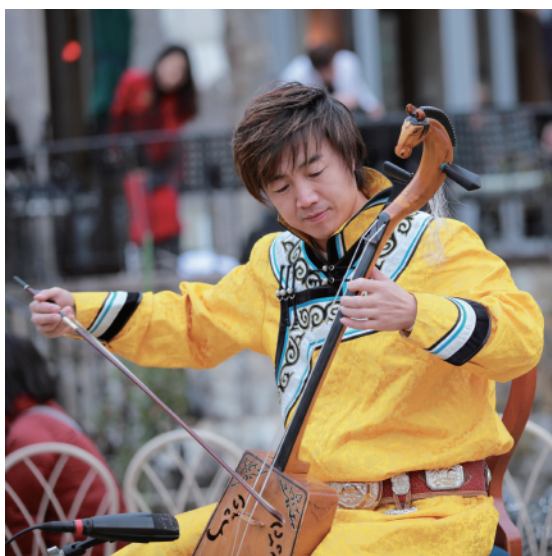

箱根ガラスの森美術館 ミュージアム・コンサート ～馬頭琴の調べ～ セーンジャー春季公演

箱根ガラスの森美術館（館長 岩田正崔）では、馬頭琴演奏者「セーンジャー」を招いて、今年の干支である午年を祝う馬頭琴の特別コンサートを開催いたします。「馬頭琴」とは、楽器の棹の部分が馬の頭の形をしているモンゴルの伝統的な民族楽器です。「草原のチェロ」と呼ばれるモンゴルの民族楽器・馬頭琴の力強くも優しい音色をお楽しみ下さい。

賽音吉雅（セーンジャー）馬頭琴奏者 プロフィール
内モンゴル出身、内モンゴル芸術学院卒業後来日。

2005年「スーホと白い馬」映画主演、音楽監督を自ら行い、文部科学省選定作品に選定される。

2007年、映画「蒼き狼 地果て海尽きるまで」において馬頭琴を担当、モンゴル現地ロケに参加。

2008年北京オリンピック、ギネス世界記録イベントにおいて馬頭琴を演奏。

2010年3月にテレビ朝日番組「徹子の部屋」に出演、2012年NHK「エル・ムンド」「ほっとアジア」で実力を発揮するなど若きアーティストとして活動の場はさらに拡がりを見せている。